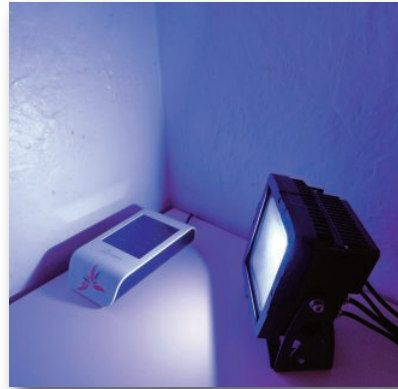

Luminux

Quintessence de Lumière

C'est l'appareil qui rend
votre quotidien exceptionnel !

Pourquoi ?

- → A disposition 24/24h
- → Aucune contrainte ou entretien particulier à prévoir
- → Fonctionnement simple ne nécessitant aucune connexion internet
- → C'est un soutien et une aide pour de multiples situations

Faisons les comptes !

QU'ELLE EST LA VALEUR RÉELLE DE MON APPAREIL ?

Le prix c'est ce que l'on paie .... la valeur c'est ce que l'on en obtient

EN COMBIEN DE TEMPS PUIS-JE AMORTIR MON APPAREIL ?

L'usage à volonté de programmes pour une ou plusieurs personnes
coûte 160€/mois. En deux ans l'appareil est amorti.

COMBIEN D'ÉCONOMIES VAIS-JE FAIRE EN UTILISANT L'APPAREIL ?

Une réduction annuelle de 30% des dépenses "confort & bien-être"
grâce à ce nouvel outil vibratoire peut être raisonnablement envisagée.

Cet achat est un investissement de moyen/long terme
qui a tout son sens.